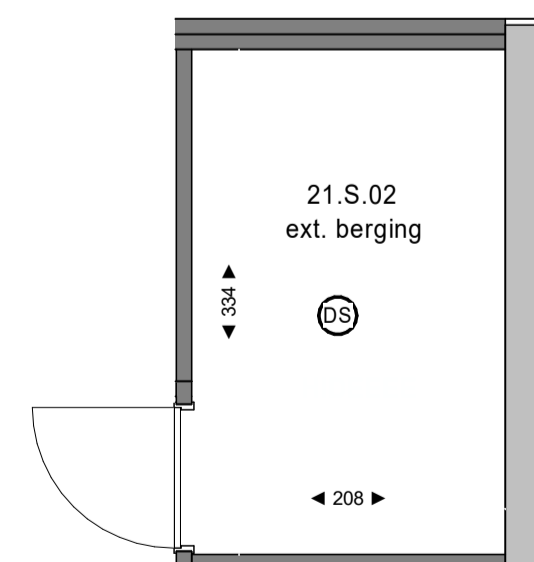

plattegrond berging
1 : 50
3e verdieping